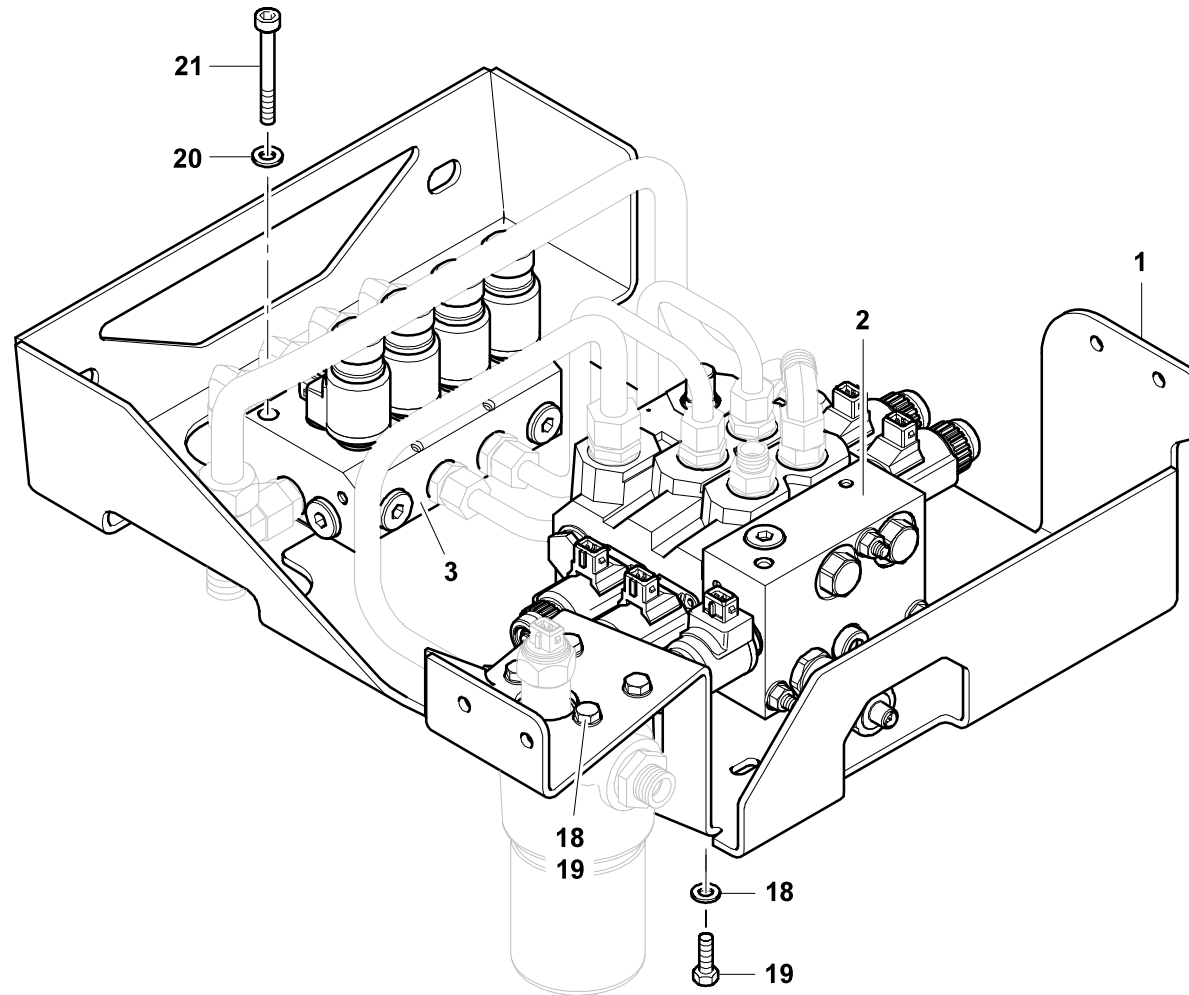

GROVE

STEUEREINHEIT LINKS VORMONTAGE

CONTROL UNIT LEFT PRE-ASSEMBLY

BILDТАFEL
PICTORIAL DISPLAY**GMK4080-3**

10.16

3217572-ETL D

1/3

GROVE

STEUEREINHEIT LINKS VORMONTAGE

CONTROL UNIT LEFT PRE-ASSEMBLY

BILDTADEL
PICTORIAL DISPLAY**GMK4080-3**

10.16

3217572-ETL D

2/3

GROVE[®]

STEUEREINHEIT LINKS VORMONTAGE

CONTROL UNIT LEFT PRE-ASSEMBLY

BILDTADEL
PICTORIAL DISPLAY**GMK4080-3**

10.16

3217572-ETL D

3/3