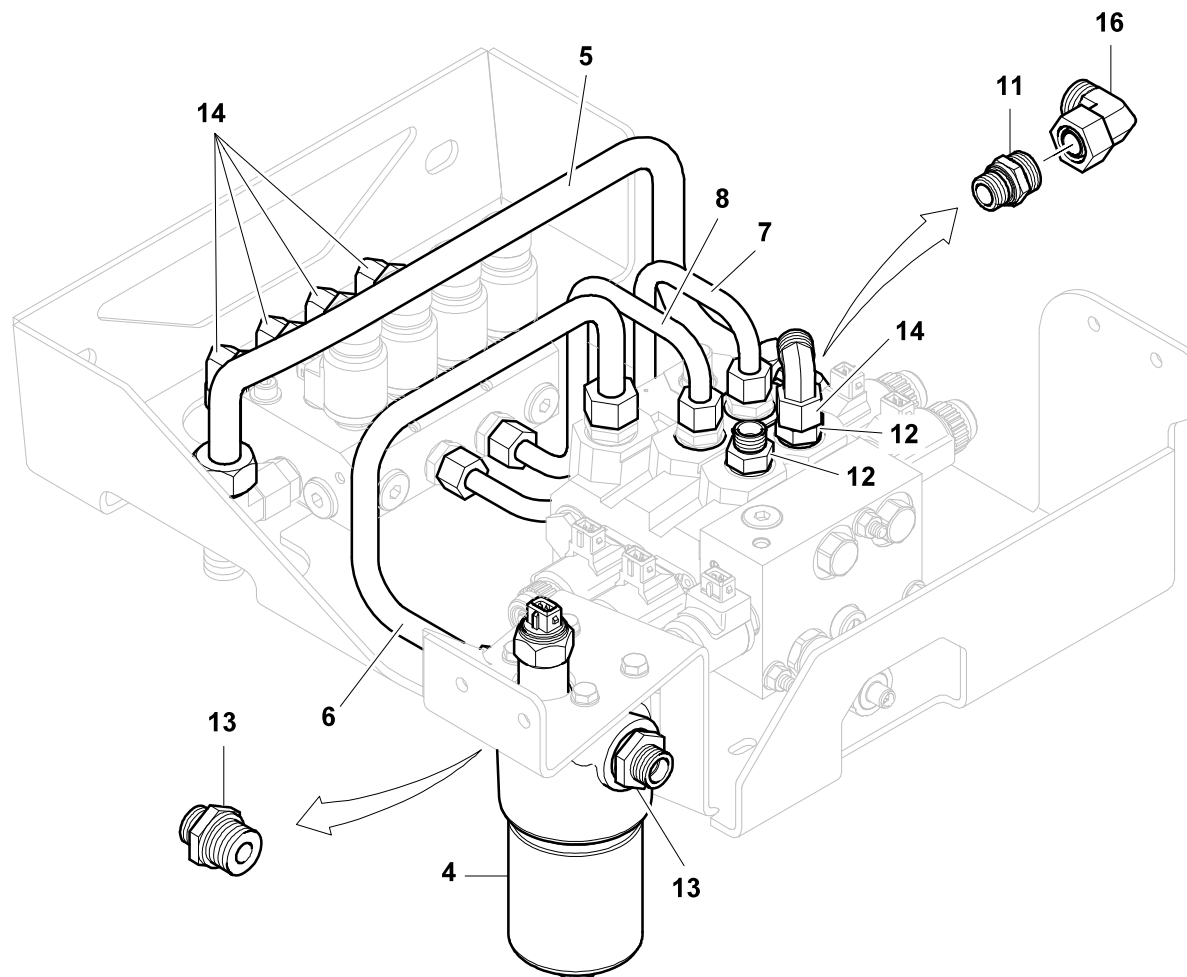

GROVE

STEUEREINHEIT LINKS VORMONTAGE

CONTROL UNIT LEFT PRE-ASSEMBLY

BILDТАFEL
PICTORIAL DISPLAY**GMK4080-3**

10.16

3217572-ETL D

1/3

GROVE

STEUEREINHEIT LINKS VORMONTAGE

CONTROL UNIT LEFT PRE-ASSEMBLY

BILDTADEL
PICTORIAL DISPLAY**GMK4080-3**

10.16

3217572-ETL D

2/3

GROVE[®]

STEUEREINHEIT LINKS VORMONTAGE

CONTROL UNIT LEFT PRE-ASSEMBLY

BILDTADEL
PICTORIAL DISPLAY**GMK4080-3**

10.16

3217572-ETL D

3/3